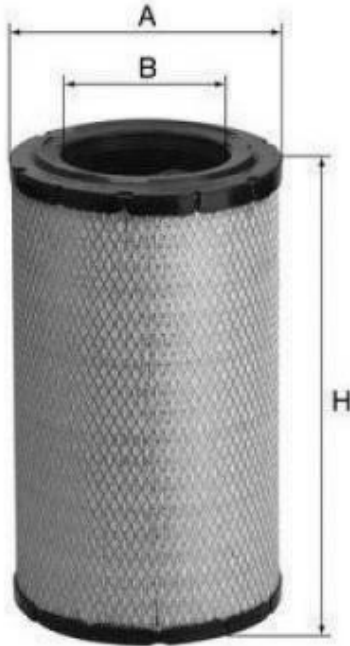

## XA1829

Category: Filters / Air filters  
 Producer: UNIFLUX FILTERS

A : 304 mm  
 B : 169 mm  
 H : 471 mm

### Cross-reference OEM

83191471870	KASSBOHRER
8319147187	KASSBOHRER
40942204	MERCEDES BENZ